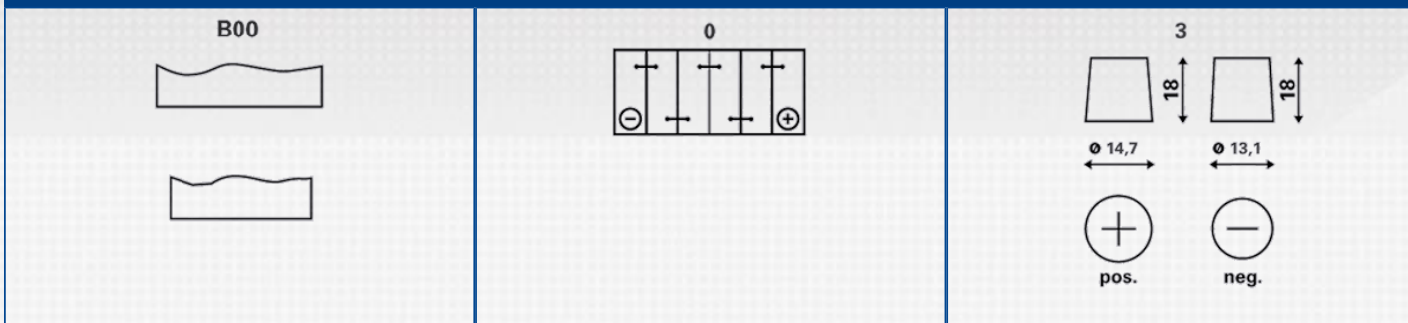

INFORMÁCIÓKÉRÉS

ETN:	545 155 033
Cikkszám:	545 155 033 313 2
Rövid kód:	B31
Vonalkód:	4016987119631
UK kód:	156
Csomagolási egység:	1
Tartomány:	54

M SZAKI INFORMÁCIÓK

Feszültség [V]:	12	Padlólap:	B00
Akkumulátor kapacitás [Ah]:	45	Kapcsolás:	0
Hidegindító áram EN szerint [A]:	330	Csatlakozó-pólusok:	3
Hossz [mm]:	238	A ház mérete:	B24L
Szélesség [mm]:	129	Tömeg (üresen):	11,68
Magasság [mm]:	227		