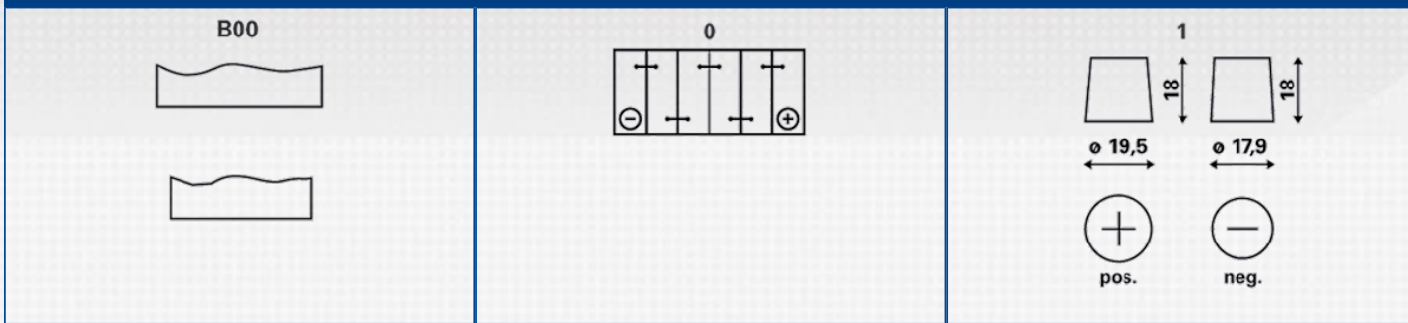

INFORMÁCIÓKÉRÉS

ETN:	545 156 033
Cikkszám:	545 156 033 313 2
Rövid kód:	B32
Vonalkód:	4016987119648
UK kód:	053
Csomagolási egység:	1
Tartomány:	54

M SZAKI INFORMÁCIÓK

Feszültség [V]:	12	Padlólap:	B00
Akkumulátor kapacitás [Ah]:	45	Kapcsolás:	0
Hidegindító áram EN szerint [A]:	330	Csatlakozó-pólusok:	1
Hossz [mm]:	238	A ház mérete:	B24R
Szélesség [mm]:	129	Tömeg (üresen):	11,68
Magasság [mm]:	227		