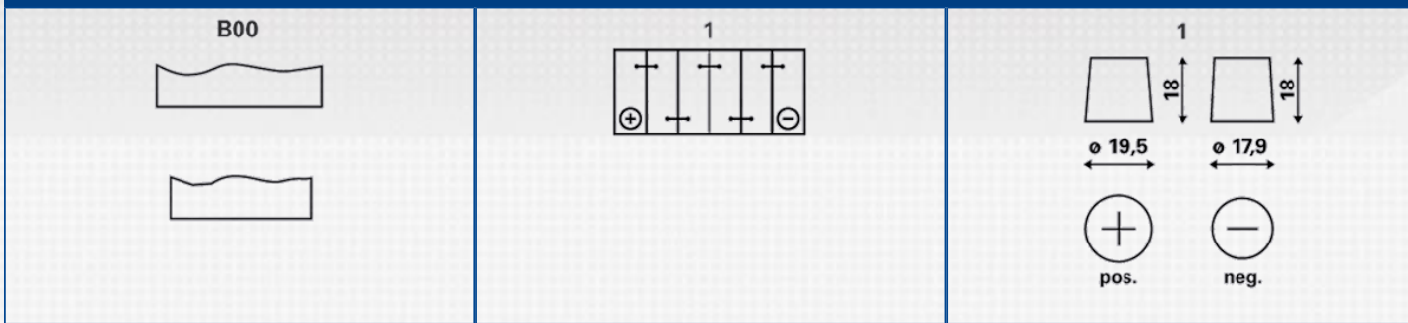

INFORMÁCIÓKÉRÉS

ETN:	545 158 033
Cikkszám:	545 158 033 313 2
Rövid kód:	B34
Vonalkód:	4016987119662
UK kód:	057
Csomagolási egység:	1
Tartomány:	54

M SZAKI INFORMÁCIÓK

Feszültség [V]:	12	Padlólap:	B00
Akkumulátor kapacitás [Ah]:	45	Kapcsolás:	1
Hidegindító áram EN szerint [A]:	330	Csatlakozó-pólusok:	1
Hossz [mm]:	238	A ház mérete:	B24RS
Szélesség [mm]:	129	Tömeg (üresen):	11,68
Magasság [mm]:	227		