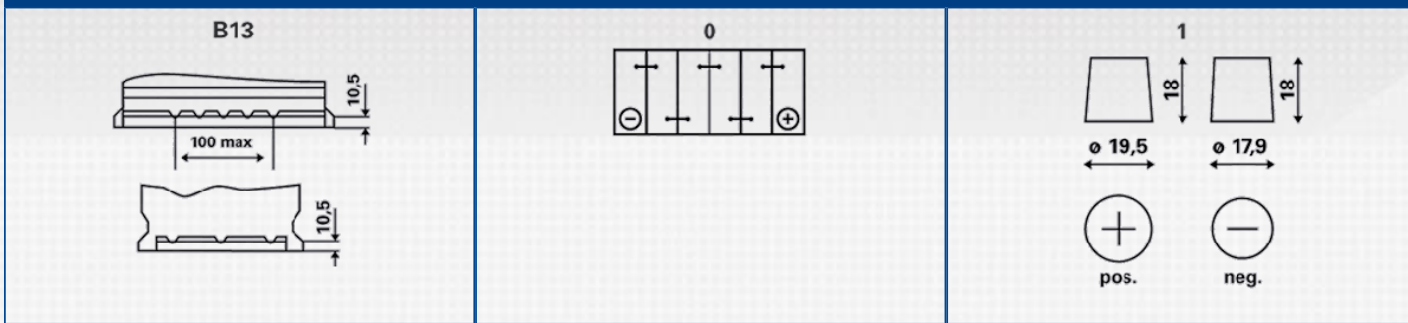

INFORMÁCIÓKÉRÉS

ETN:	552 400 047
Cikkszám:	552 400 047 313 2
Rövid kód:	C22
Vonalkód:	4016987119488
UK kód:	012
Csomagolási egység:	1
Tartomány:	72

M SZAKI INFORMÁCIÓK

Feszültség [V]:	12	Padlólap:	B13
Akkumulátor kapacitás [Ah]:	52	Kapcsolás:	0
Hidegindító áram EN szerint [A]:	470	Csatlakozó-pólusok:	1
Hossz [mm]:	207	A ház mérete:	H4/LN1
Szélesség [mm]:	175	Tömeg (üresen):	12,40
Magasság [mm]:	190		