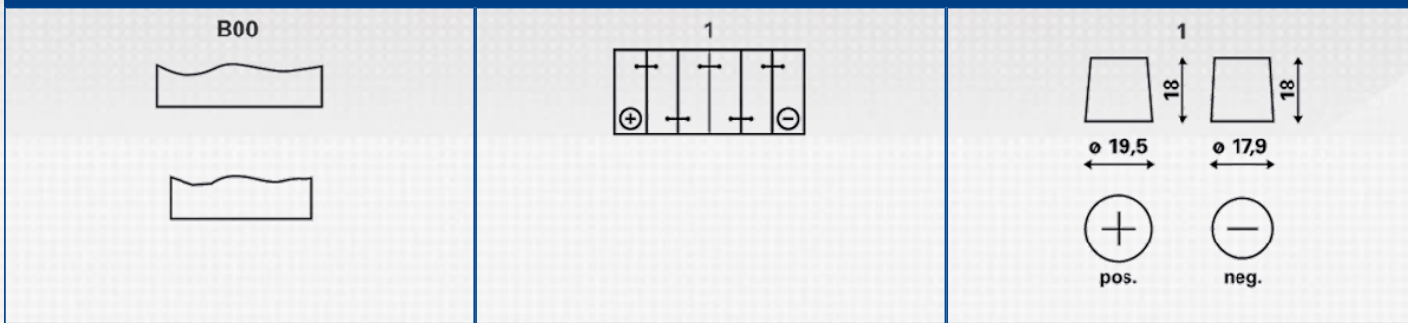

INFORMÁCIÓKÉRÉS

ETN:	560 411 054
Cikkszám:	560 411 054 313 2
Rövid kód:	D48
Vonalkód:	4016987119686
UK kód:	014
Csomagolási egység:	1
Tartomány:	48

M SZAKI INFORMÁCIÓK

Feszültség [V]:	12	Padlólap:	B00
Akkumulátor kapacitás [Ah]:	60	Kapcsolás:	1
Hidegindító áram EN szerint [A]:	540	Csatlakozó-pólusok:	1
Hossz [mm]:	232	A ház mérete:	D23R
Szélesség [mm]:	173	Tömeg (üresen):	14,54
Magasság [mm]:	225		