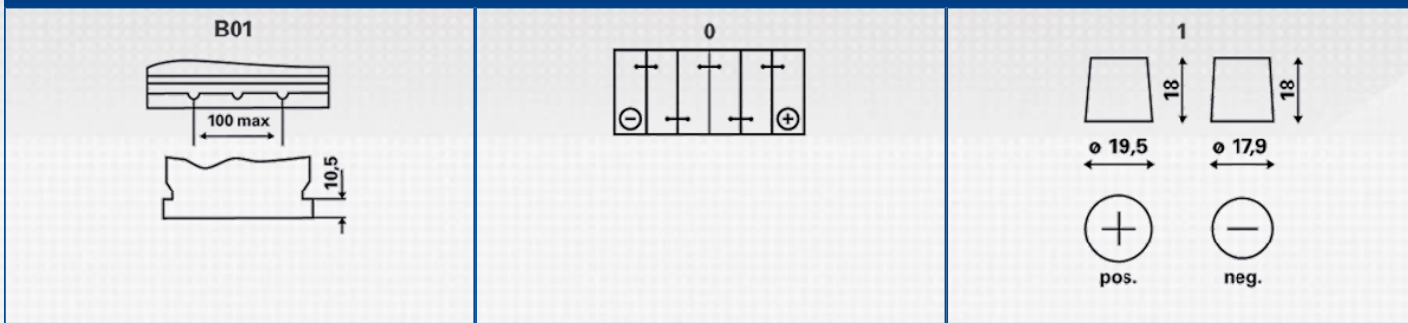

INFORMÁCIÓKÉRÉS

ETN:	570 412 063
Cikkszám:	570 412 063 313 2
Rövid kód:	E23
Vonalkód:	4016987119693
UK kód:	068
Csomagolási egység:	1
Tartomány:	48

M SZAKI INFORMÁCIÓK

Feszültség [V]:	12	Padlólap:	B01
Akkumulátor kapacitás [Ah]:	70	Kapcsolás:	0
Hidegindító áram EN szerint [A]:	630	Csatlakozó-pólusok:	1
Hossz [mm]:	261	A ház mérete:	D26L
Szélesség [mm]:	175	Tömeg (üresen):	17,32
Magasság [mm]:	220		