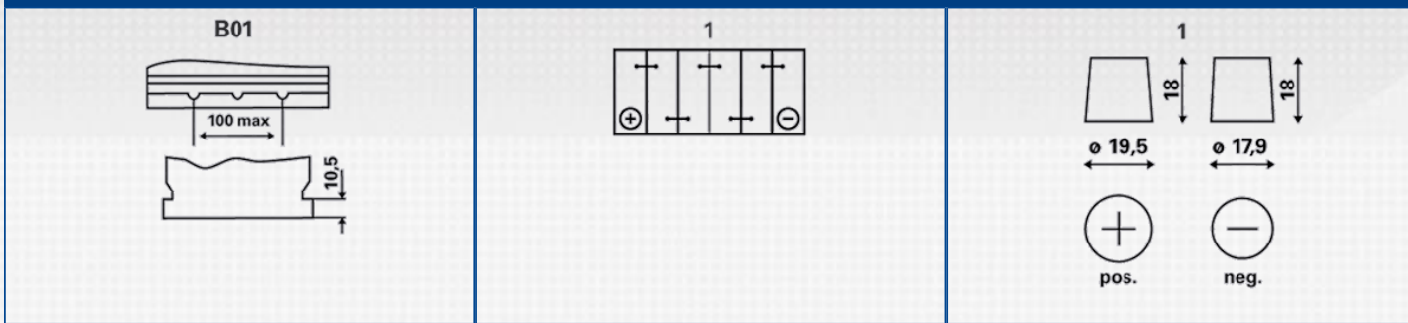

INFORMÁCIÓKÉRÉS

ETN:	570 413 063
Cikkszám:	570 413 063 313 2
Rövid kód:	E24
Vonalkód:	4016987119709
UK kód:	069
Csomagolási egység:	1
Tartomány:	48

M SZAKI INFORMÁCIÓK

Feszültség [V]:	12	Padlólap:	B01
Akkumulátor kapacitás [Ah]:	70	Kapcsolás:	1
Hidegindító áram EN szerint [A]:	630	Csatlakozó-pólusok:	1
Hossz [mm]:	261	A ház mérete:	D26R
Szélesség [mm]:	175	Tömeg (üresen):	17,32
Magasság [mm]:	220		