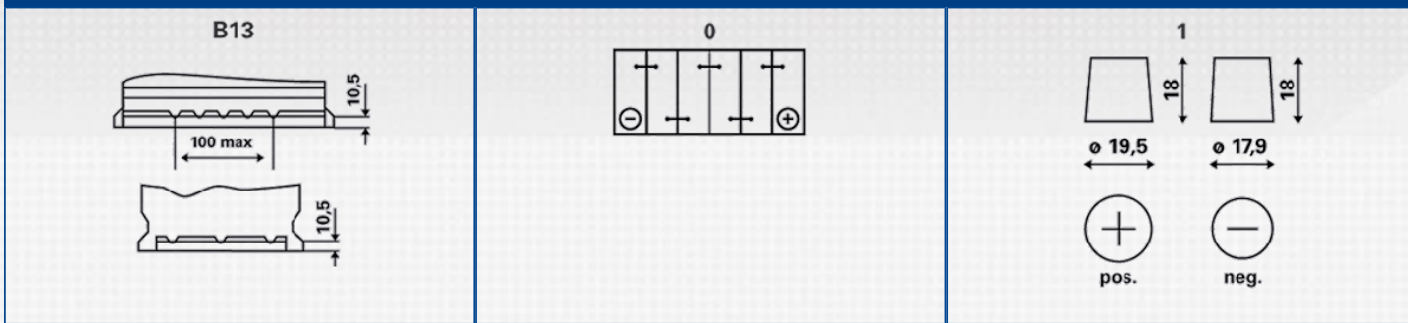

INFORMÁCIÓKÉRÉS

ETN:	572 409 068
Cikkszám:	572 409 068 313 2
Rövid kód:	E43
Vonalkód:	4016987119556
UK kód:	100
Csomagolási egység:	1
Tartomány:	48

M SZAKI INFORMÁCIÓK

Feszültség [V]:	12	Padlólap:	B13
Akkumulátor kapacitás [Ah]:	72	Kapcsolás:	0
Hidegindító áram EN szerint [A]:	680	Csatlakozó-pólusok:	1
Hossz [mm]:	278	A ház mérete:	T6/LBN3
Szélesség [mm]:	175	Tömeg (üresen):	17,05
Magasság [mm]:	175		