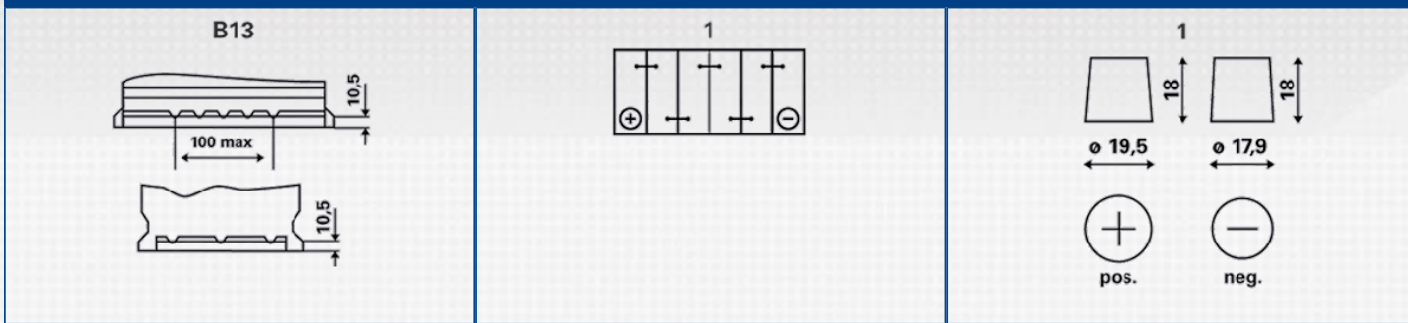

INFORMÁCIÓKÉRÉS

ETN:	574 013 068
Cikkszám:	574 013 068 313 2
Rövid kód:	E12
Vonalkód:	4016987119549
UK kód:	086
Csomagolási egység:	1
Tartomány:	48

M SZAKI INFORMÁCIÓK

Feszültség [V]:	12	Padlólap:	B13
Akkumulátor kapacitás [Ah]:	74	Kapcsolás:	1
Hidegindító áram EN szerint [A]:	680	Csatlakozó-pólusok:	1
Hossz [mm]:	278	A ház mérete:	H6R/LN3R
Szélesség [mm]:	175	Tömeg (üresen):	17,87
Magasság [mm]:	190		