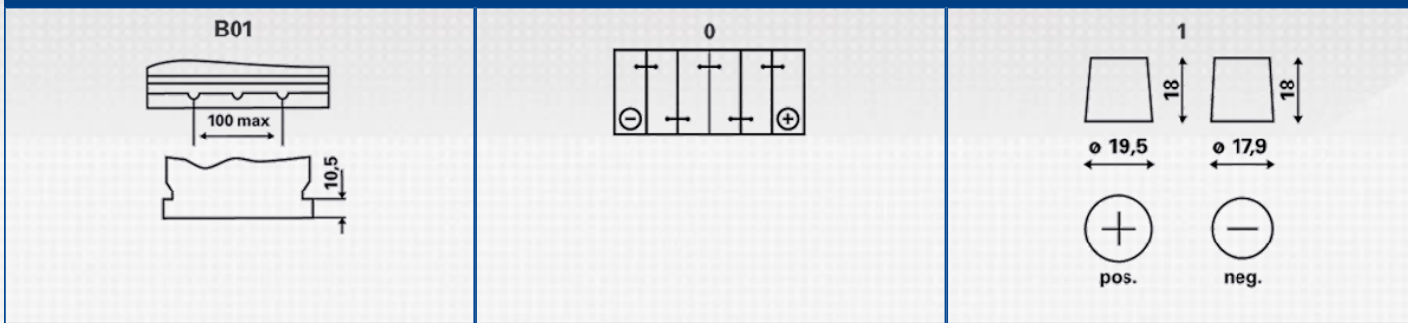

INFORMÁCIÓKÉRÉS

ETN:	595 404 083
Cikkszám:	595 404 083 313 2
Rövid kód:	G7
Vonalkód:	4016987119716
UK kód:	335
Csomagolási egység:	1
Tartomány:	30

M SZAKI INFORMÁCIÓK

Feszültség [V]:	12	Padlólap:	B01
Akkumulátor kapacitás [Ah]:	95	Kapcsolás:	0
Hidegindító áram EN szerint [A]:	830	Csatlakozó-pólusok:	1
Hossz [mm]:	306	A ház mérete:	D31L
Szélesség [mm]:	173	Tömeg (üresen):	20,230
Magasság [mm]:	225		