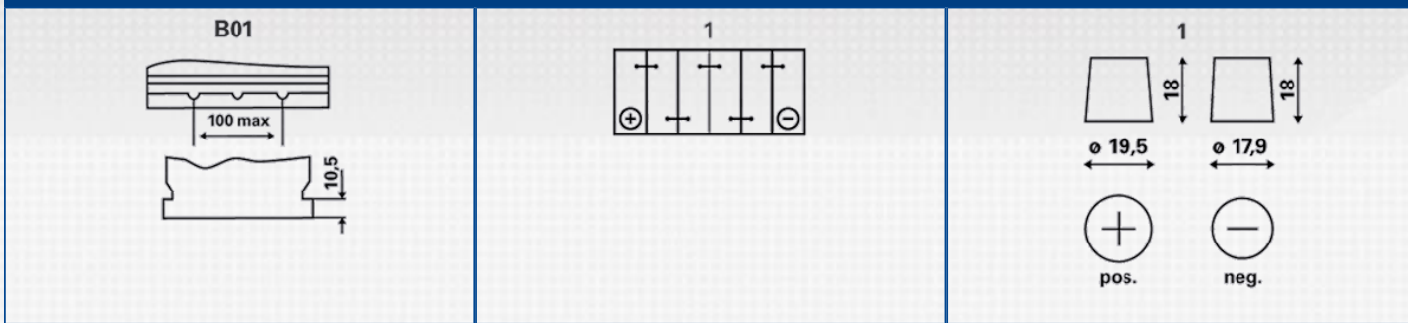

INFORMÁCIÓKÉRÉS

ETN:	595 405 083
Cikkszám:	595 405 083 313 2
Rövid kód:	G8
Vonalkód:	4016987119723
UK kód:	334
Csomagolási egység:	1
Tartomány:	30

M SZAKI INFORMÁCIÓK

Feszültség [V]:	12	Padlólap:	B01
Akkumulátor kapacitás [Ah]:	95	Kapcsolás:	1
Hidegindító áram EN szerint [A]:	830	Csatlakozó-pólusok:	1
Hossz [mm]:	306	A ház mérete:	D31R
Szélesség [mm]:	173	Tömeg (üresen):	20,230
Magasság [mm]:	225		